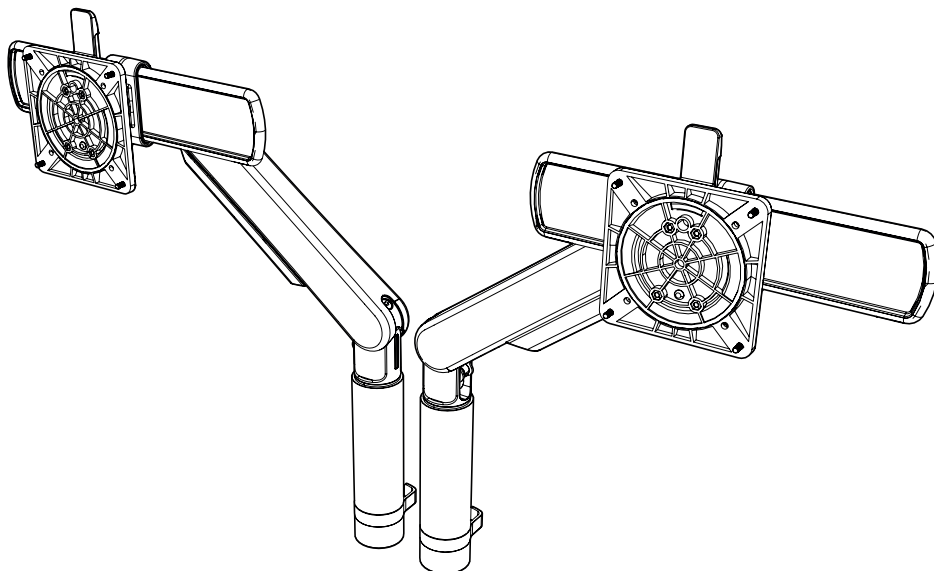

# viewprime<sup>x</sup>

T +31 180 515444  
info@dataflex-int.com  
www.dataflex-int.com

355 mm  
(14,0")

+50°/-50°

180°

+90°/-90°

1034 mm  
(40,7")

75 x 75/100 x 100

2x 1,5 - 8,5 kg  
(3,3 - 18,7 lb)