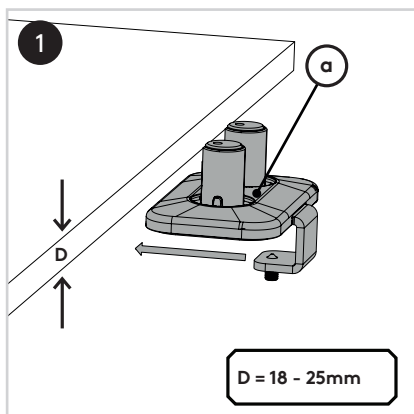

No rights can be derived from this publication/
Aan deze uitgave kunnen geen rechten worden
ontleend/Aus dieser Ausgabe können keine
Rechte abgeleitet werden/Aucun droit ne peut
découler de cette publication/Dal presente
documento non deriva alcun diritto/Del
contenido de esta publicación no podrá
derivarse ningún derecho