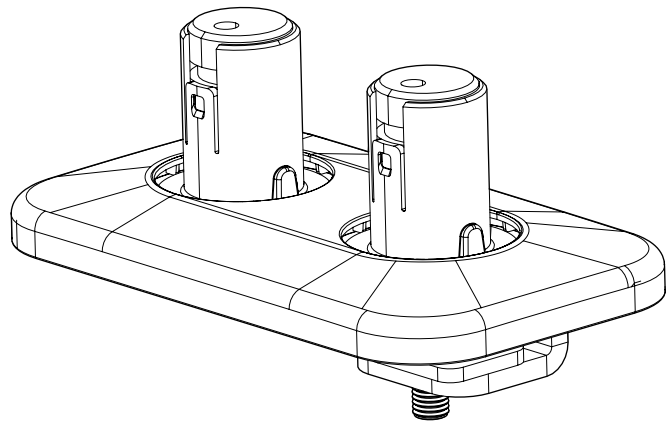

65.940

65.943

v1.0

Installation manual/Installatie handleiding
Installations-handbuch/Manuel d'installation
Manuale d'installazione/Manual de instalación
Copyright ©2021 – Dataflex International BV

T +31 180 515444
F +31 180 518540
info@dataflex-int.com
www.dataflex-int.com

Parts/Onderdelen/Teile/Pièces/Parti/Partes

included with monitor arm 65.120-3/inbegrepen bij monitor arm 65.120-3/im Lieferumfang des Monitorarms enthalten 65.120-3/inclus avec le bras de l'écran
65.120-3/incluso con il braccio del monitor 65.120-3/incluido con el brazo del monitor 65.120-3