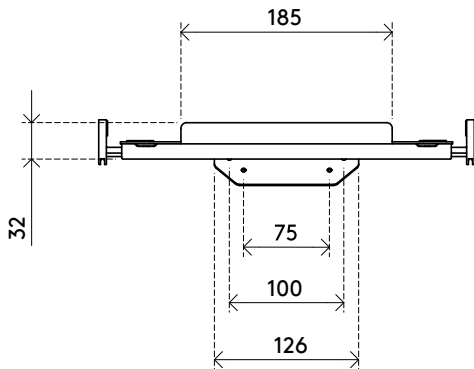

 weiß

 1,2 kg

 805410380403

38.043

Addit Laptophalterung – Option 043

Der universelle Addit Laptophalter bietet eine saubere, ergonomische Möglichkeit, Ihren Laptop oder Ihr Notebook in Ihren Arbeitsbereich zu integrieren. Er lässt sich an jedem VESA-Monitorarm befestigen und hebt Ihr Gerät vom Schreibtisch ab, um Platz zu schaffen und Ihre Körperhaltung zu verbessern. Geeignet für Laptops von 12" bis 18" mit verstellbaren Klemmen, die die Anschlüsse zugänglich halten. Eine Sicherheitsleiste und Kabelführungen sorgen für eine sichere, ordentliche und professionelle Installation, ideal für jede Wohn- oder Büroumgebung, und verbessern den Komfort und die Produktivität.

- Befestigung über die oberen Löcher der VESA-Befestigung am Tragarm (MIS-D 75 x 75 mm und 100 x 100 mm)
- Geeignet für Laptops und Notebooks von 12 bis 18 Zoll
- Max Tragkraft: 7 kg
- Vertikal verstellbare Klemmen können so positioniert werden, dass die seitlichen Anschlüsse zugänglich bleiben
- Federbelastete, einziehbare Klemmen sorgen für einen sicheren und anpassungsfähigen Sitz für verschiedene Laptop-Größen
- Eine Sicherheitsleiste verhindert ein Verrutschen
- Hergestellt aus pulverbeschichtetem Stahl und hochwertigem Kunststoff
- Zur Befestigung an einem Monitorarm (nicht im Lieferumfang enthalten)
- Hebt Ihr Gerät an, um die Körperhaltung zu verbessern und Platz auf dem Schreibtisch zu schaffen
- Wird mit Notebook-Befestigung geliefert