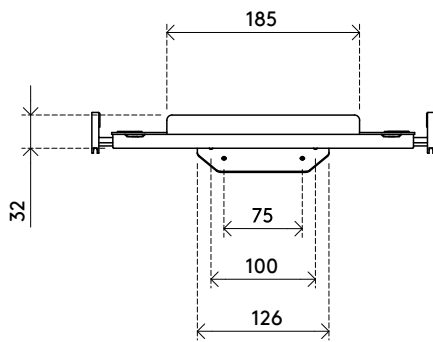

38.040

Addit Laptophalterung – Option 040

Der universelle Addit Laptophalter bietet eine saubere, ergonomische Möglichkeit, Ihren Laptop oder Ihr Notebook in Ihren Arbeitsbereich zu integrieren. Er lässt sich an jedem VESA-Monitorarm befestigen und hebt Ihr Gerät vom Schreibtisch ab, um Platz zu schaffen und Ihre Körperhaltung zu verbessern. Geeignet für Laptops von 12" bis 18" mit verstellbaren Klemmen, die die Anschlüsse zugänglich halten. Eine Sicherheitsleiste und Kabelführungen sorgen für eine sichere, ordentliche und professionelle Installation, ideal für jede Wohn- oder Büroumgebung, und verbessern den Komfort und die Produktivität.

- Befestigung über die oberen Löcher der VESA-Befestigung am Tragarm (MIS-D 75 x 75 mm und 100 x 100 mm)
- Geeignet für Laptops und Notebooks von 12 bis 18 Zoll
- Max Tragkraft: 7 kg
- Vertikal verstellbare Klemmen können so positioniert werden, dass die seitlichen Anschlüsse zugänglich bleiben
- Federbelastete, einziehbare Klemmen sorgen für einen sicheren und anpassungsfähigen Sitz für verschiedene Laptop-Größen
- Eine Sicherheitsleiste verhindert ein Verrutschen
- Hergestellt aus pulverbeschichtetem Stahl und hochwertigem Kunststoff
- Zur Befestigung an einem Monitorarm (nicht im Lieferumfang enthalten)
- Hebt Ihr Gerät an, um die Körperhaltung zu verbessern und Platz auf dem Schreibtisch zu schaffen
- Wird mit Notebook-Befestigung geliefert