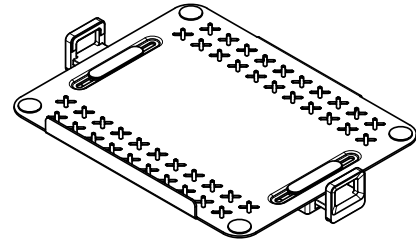

 weiß

 1,2 kg

 805410380403

38.043

Addit Laptophalterung – Option 043

Der universelle Addit Laptophalter bietet eine saubere, ergonomische Möglichkeit, Ihren Laptop oder Ihr Notebook in Ihren Arbeitsbereich zu integrieren. Er lässt sich an jedem VESA-Monitorarm befestigen und hebt Ihr Gerät vom Schreibtisch ab, um Platz zu schaffen und Ihre Körperhaltung zu verbessern. Geeignet für Laptops von 12" bis 18" mit verstellbaren Klemmen, die die Anschlüsse zugänglich halten. Eine Sicherheitsleiste und Kabelführungen sorgen für eine sichere, ordentliche und professionelle Installation, ideal für jede Wohn- oder Büroumgebung, und verbessern den Komfort und die Produktivität.

- Befestigung über die oberen Löcher der VESA-Befestigung am Tragarm (MIS-D 75 x 75 mm und 100 x 100 mm)
- Geeignet für Laptops und Notebooks von 12 bis 18 Zoll
- Max Tragkraft: 7 kg
- Vertikal verstellbare Klemmen können so positioniert werden, dass die seitlichen Anschlüsse zugänglich bleiben
- Federbelastete, einziehbare Klemmen sorgen für einen sicheren und anpassungsfähigen Sitz für verschiedene Laptop-Größen
- Eine Sicherheitsleiste verhindert ein Verrutschen
- Hergestellt aus pulverbeschichtetem Stahl und hochwertigem Kunststoff
- Zur Befestigung an einem Monitorarm (nicht im Lieferumfang enthalten)
- Hebt Ihr Gerät an, um die Körperhaltung zu verbessern und Platz auf dem Schreibtisch zu schaffen
- Wird mit Notebook-Befestigung geliefert