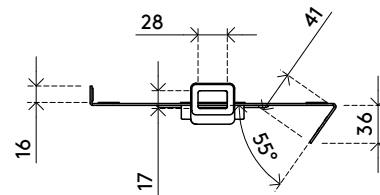

38.040

Addit Laptophalterung – Option 040

Der universelle Addit Laptophalter bietet eine saubere, ergonomische Möglichkeit, Ihren Laptop oder Ihr Notebook in Ihren Arbeitsbereich zu integrieren. Er lässt sich an jedem VESA-Monitorarm befestigen und hebt Ihr Gerät vom Schreibtisch ab, um Platz zu schaffen und Ihre Körperhaltung zu verbessern. Geeignet für Laptops von 12" bis 18" mit verstellbaren Klemmen, die die Anschlüsse zugänglich halten. Eine Sicherheitsleiste und Kabelführungen sorgen für eine sichere, ordentliche und professionelle Installation, ideal für jede Wohn- oder Büroumgebung, und verbessern den Komfort und die Produktivität.

- Befestigung über die oberen Löcher der VESA-Befestigung am Tragarm (MIS-D 75 x 75 mm und 100 x 100 mm)
- Geeignet für Laptops und Notebooks von 12 bis 18 Zoll
- Max Tragkraft: 7 kg
- Vertikal verstellbare Klemmen können so positioniert werden, dass die seitlichen Anschlüsse zugänglich bleiben
- Federbelastete, einziehbare Klemmen sorgen für einen sicheren und anpassungsfähigen Sitz für verschiedene Laptop-Größen
- Eine Sicherheitsleiste verhindert ein Verrutschen
- Hergestellt aus pulverbeschichtetem Stahl und hochwertigem Kunststoff
- Zur Befestigung an einem Monitorarm (nicht im Lieferumfang enthalten)
- Hebt Ihr Gerät an, um die Körperhaltung zu verbessern und Platz auf dem Schreibtisch zu schaffen
- Wird mit Notebook-Befestigung geliefert