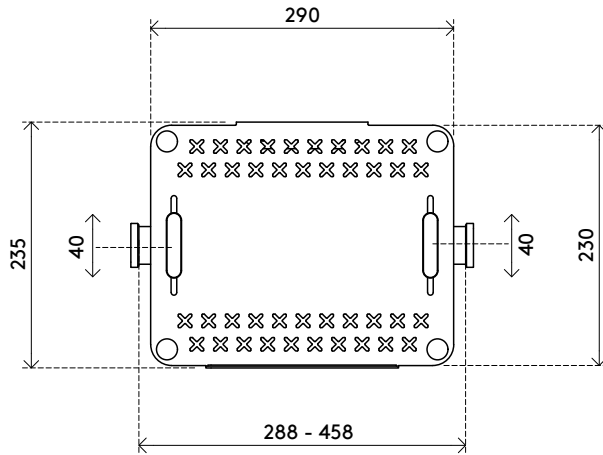

38.040

Addit Laptophalterung – Option 040

Der universelle Addit Laptophalter bietet eine saubere, ergonomische Möglichkeit, Ihren Laptop oder Ihr Notebook in Ihren Arbeitsbereich zu integrieren. Er lässt sich an jedem VESA-Monitorarm befestigen und hebt Ihr Gerät vom Schreibtisch ab, um Platz zu schaffen und Ihre Körperhaltung zu verbessern. Geeignet für Laptops von 12" bis 18" mit verstellbaren Klemmen, die die Anschlüsse zugänglich halten. Eine Sicherheitsleiste und Kabelführungen sorgen für eine sichere, ordentliche und professionelle Installation, ideal für jede Wohn- oder Büroumgebung, und verbessern den Komfort und die Produktivität.

- Befestigung über die oberen Löcher der VESA-Befestigung am Tragarm (MIS-D 75 x 75 mm und 100 x 100 mm)
- Geeignet für Laptops und Notebooks von 12 bis 18 Zoll
- Max Tragkraft: 7 kg
- Vertikal verstellbare Klemmen können so positioniert werden, dass die seitlichen Anschlüsse zugänglich bleiben
- Federbelastete, einziehbare Klemmen sorgen für einen sicheren und anpassungsfähigen Sitz für verschiedene Laptop-Größen
- Eine Sicherheitsleiste verhindert ein Verrutschen
- Hergestellt aus pulverbeschichtetem Stahl und hochwertigem Kunststoff
- Zur Befestigung an einem Monitorarm (nicht im Lieferumfang enthalten)
- Hebt Ihr Gerät an, um die Körperhaltung zu verbessern und Platz auf dem Schreibtisch zu schaffen
- Wird mit Notebook-Befestigung geliefert