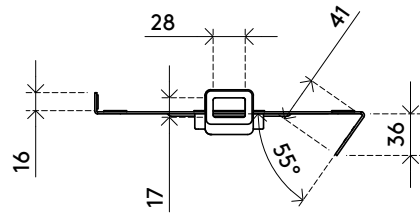

 weiß

 1,2 kg

 805410380403

38.043

Addit Laptophalterung – Option 043

Der universelle Addit Laptophalter bietet eine saubere, ergonomische Möglichkeit, Ihren Laptop oder Ihr Notebook in Ihren Arbeitsbereich zu integrieren. Er lässt sich an jedem VESA-Monitorarm befestigen und hebt Ihr Gerät vom Schreibtisch ab, um Platz zu schaffen und Ihre Körperhaltung zu verbessern. Geeignet für Laptops von 12" bis 18" mit verstellbaren Klemmen, die die Anschlüsse zugänglich halten. Eine Sicherheitsleiste und Kabelführungen sorgen für eine sichere, ordentliche und professionelle Installation, ideal für jede Wohn- oder Büroumgebung, und verbessern den Komfort und die Produktivität.

- Befestigung über die oberen Löcher der VESA-Befestigung am Tragarm (MIS-D 75 x 75 mm und 100 x 100 mm)
- Geeignet für Laptops und Notebooks von 12 bis 18 Zoll
- Max Tragkraft: 7 kg
- Vertikal verstellbare Klemmen können so positioniert werden, dass die seitlichen Anschlüsse zugänglich bleiben
- Federbelastete, einziehbare Klemmen sorgen für einen sicheren und anpassungsfähigen Sitz für verschiedene Laptop-Größen
- Eine Sicherheitsleiste verhindert ein Verrutschen
- Hergestellt aus pulverbeschichtetem Stahl und hochwertigem Kunststoff
- Zur Befestigung an einem Monitorarm (nicht im Lieferumfang enthalten)
- Hebt Ihr Gerät an, um die Körperhaltung zu verbessern und Platz auf dem Schreibtisch zu schaffen
- Wird mit Notebook-Befestigung geliefert