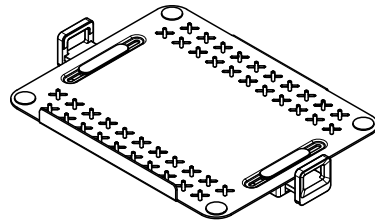

38.040

Addit Laptophalterung – Option 040

Der universelle Addit Laptophalter bietet eine saubere, ergonomische Möglichkeit, Ihren Laptop oder Ihr Notebook in Ihren Arbeitsbereich zu integrieren. Er lässt sich an jedem VESA-Monitorarm befestigen und hebt Ihr Gerät vom Schreibtisch ab, um Platz zu schaffen und Ihre Körperhaltung zu verbessern. Geeignet für Laptops von 12" bis 18" mit verstellbaren Klemmen, die die Anschlüsse zugänglich halten. Eine Sicherheitsleiste und Kabelführungen sorgen für eine sichere, ordentliche und professionelle Installation, ideal für jede Wohn- oder Büroumgebung, und verbessern den Komfort und die Produktivität.

- Befestigung über die oberen Löcher der VESA-Befestigung am Tragarm (MIS-D 75 x 75 mm und 100 x 100 mm)
- Geeignet für Laptops und Notebooks von 12 bis 18 Zoll
- Max Tragkraft: 7 kg
- Vertikal verstellbare Klemmen können so positioniert werden, dass die seitlichen Anschlüsse zugänglich bleiben
- Federbelastete, einziehbare Klemmen sorgen für einen sicheren und anpassungsfähigen Sitz für verschiedene Laptop-Größen
- Eine Sicherheitsleiste verhindert ein Verrutschen
- Hergestellt aus pulverbeschichtetem Stahl und hochwertigem Kunststoff
- Zur Befestigung an einem Monitorarm (nicht im Lieferumfang enthalten)
- Hebt Ihr Gerät an, um die Körperhaltung zu verbessern und Platz auf dem Schreibtisch zu schaffen
- Wird mit Notebook-Befestigung geliefert