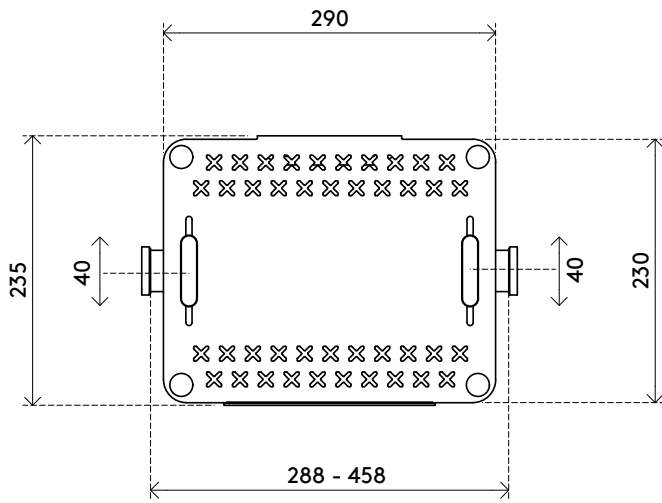

 weiß

 1,2 kg

 805410380403

38.043

Addit Laptophalterung – Option 043

Der universelle Addit Laptophalter bietet eine saubere, ergonomische Möglichkeit, Ihren Laptop oder Ihr Notebook in Ihren Arbeitsbereich zu integrieren. Er lässt sich an jedem VESA-Monitorarm befestigen und hebt Ihr Gerät vom Schreibtisch ab, um Platz zu schaffen und Ihre Körperhaltung zu verbessern. Geeignet für Laptops von 12" bis 18" mit verstellbaren Klemmen, die die Anschlüsse zugänglich halten. Eine Sicherheitsleiste und Kabelführungen sorgen für eine sichere, ordentliche und professionelle Installation, ideal für jede Wohn- oder Büroumgebung, und verbessern den Komfort und die Produktivität.

- Befestigung über die oberen Löcher der VESA-Befestigung am Tragarm (MIS-D 75 x 75 mm und 100 x 100 mm)
- Geeignet für Laptops und Notebooks von 12 bis 18 Zoll
- Max Tragkraft: 7 kg
- Vertikal verstellbare Klemmen können so positioniert werden, dass die seitlichen Anschlüsse zugänglich bleiben
- Federbelastete, einziehbare Klemmen sorgen für einen sicheren und anpassungsfähigen Sitz für verschiedene Laptop-Größen
- Eine Sicherheitsleiste verhindert ein Verrutschen
- Hergestellt aus pulverbeschichtetem Stahl und hochwertigem Kunststoff
- Zur Befestigung an einem Monitorarm (nicht im Lieferumfang enthalten)
- Hebt Ihr Gerät an, um die Körperhaltung zu verbessern und Platz auf dem Schreibtisch zu schaffen
- Wird mit Notebook-Befestigung geliefert